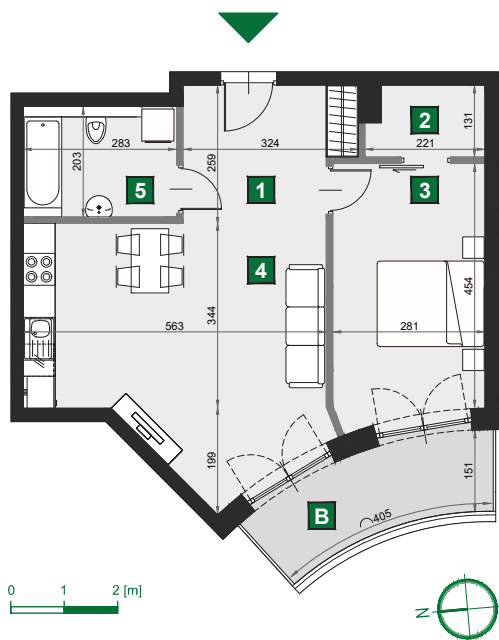

WIŚLANETARASY 2.0

A 31

budynek	A
piętro	2
mieszkanie	A 31
liczba pokoi	2

B balkon	6,92 m ²
1 przedpokój	7,62 m ²
2 garderoba	2,68 m ²
3 sypialnia	13,24 m ²
4 pokój dzienny z aneksem kuch.	23,80 m ²
5 łazienka	5,74 m ²

powierzchnia	53,08 m ²
cena brutto	429 948 zł